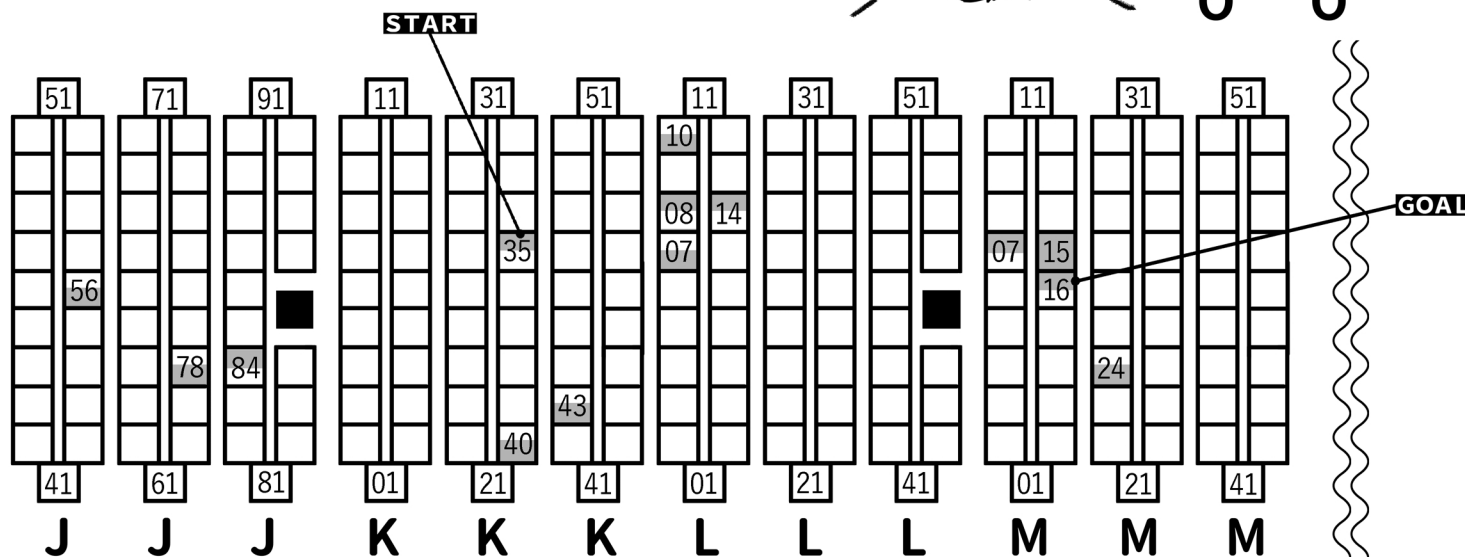

サークルマップ CIRCLE MAP

- A09b 轟出 CC
- J56b 窃野 ナショナルキラー
- J78b 敵中心 Apple Uman
- J84b 肉倉受 肉式呼吸
- K35a 轟爆 致死量あざらし **START**
- K40b 轟爆 ネオンテトラ
- K43a 轟爆 YUM!YUM!SPICE
- L07a 切爆 云云
- L08b 切爆 ひよこ鑑定堂
- L10a 切爆 gau!
- L14a 切爆 橙峠

- M07b モブ切 THISTLE
- M16a 物心 AHN **GOAL**
- M15ab デク受 OJS(おじさん)
- M24a 心出 いももち
- O04a イナ轟 なんね期
- O48b セロ上 理化学ライトニング
- O55b 切上 ペペヤ
- O56a 切上 ピコピコハンマー

スタート地点スペース【致死量あざらし】にてシール台紙を購入するのだ。ラリー参加サークルを巡回し、臓器シールを収集せよ!! 5種の臓器を制覇しゴール地点スペース【AHN】に持参せよ。参加賞が受け取れるのである!